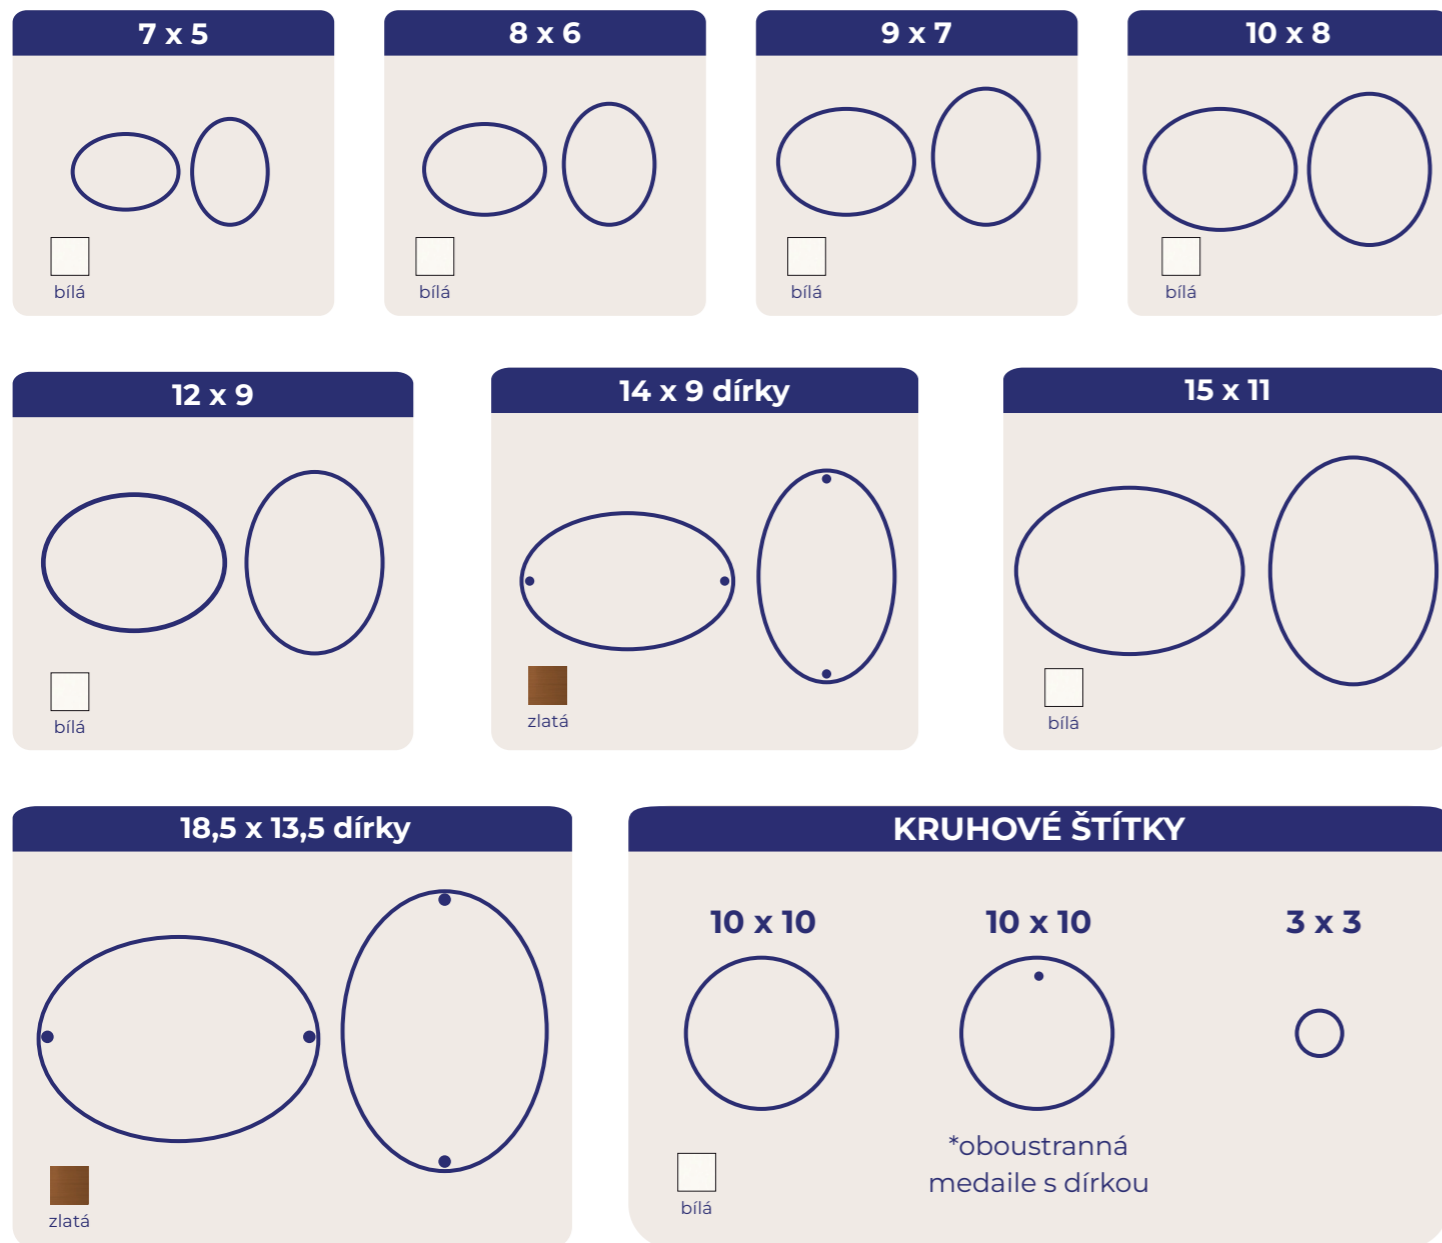

bílá zlatá stříbrná

19 x 3,5

zlatá

19,5 x 9,5

bílá zlatá stříbrná

OSTRÉ ROHY

6 x 3

bílá

9 x 7

bílá

17,9 x 12,8

bílá

10 x 3

stříbrná

12 x 4

bílá

25 x 4

zlatá stříbrná

25,3 x 20,3

bílá

Všechny rozměry uvedeny v cm.

20 x 15

bílá

21 x 6,5

bílá

OVÁLY A KRUHY

TENKÉ OHEBNÉ ŠTÍTKY

DALŠÍ TVARY

STOJÁNKY S OHYBEM