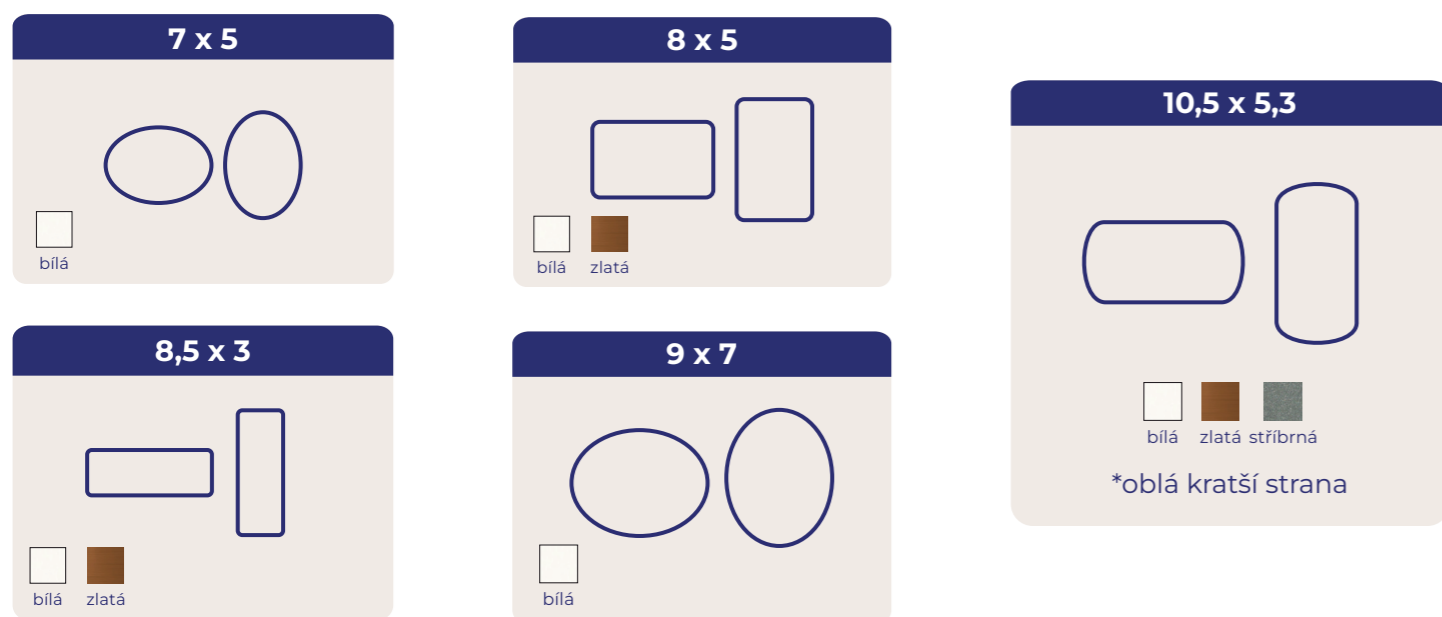

9 x 7

bílá

17,9 x 12,8

bílá

10 x 3

stříbrná

12 x 4

bílá

25 x 4

zlatá stříbrná

25,3 x 20,3

bílá

Všechny rozměry uvedeny v cm.

20 x 15

bílá

21 x 6,5

bílá

OVÁLY A KRUHY

TENKÉ OHEBNÉ ŠTÍTKY

DALŠÍ TVARY

STOJÁNKY S OHYBEM