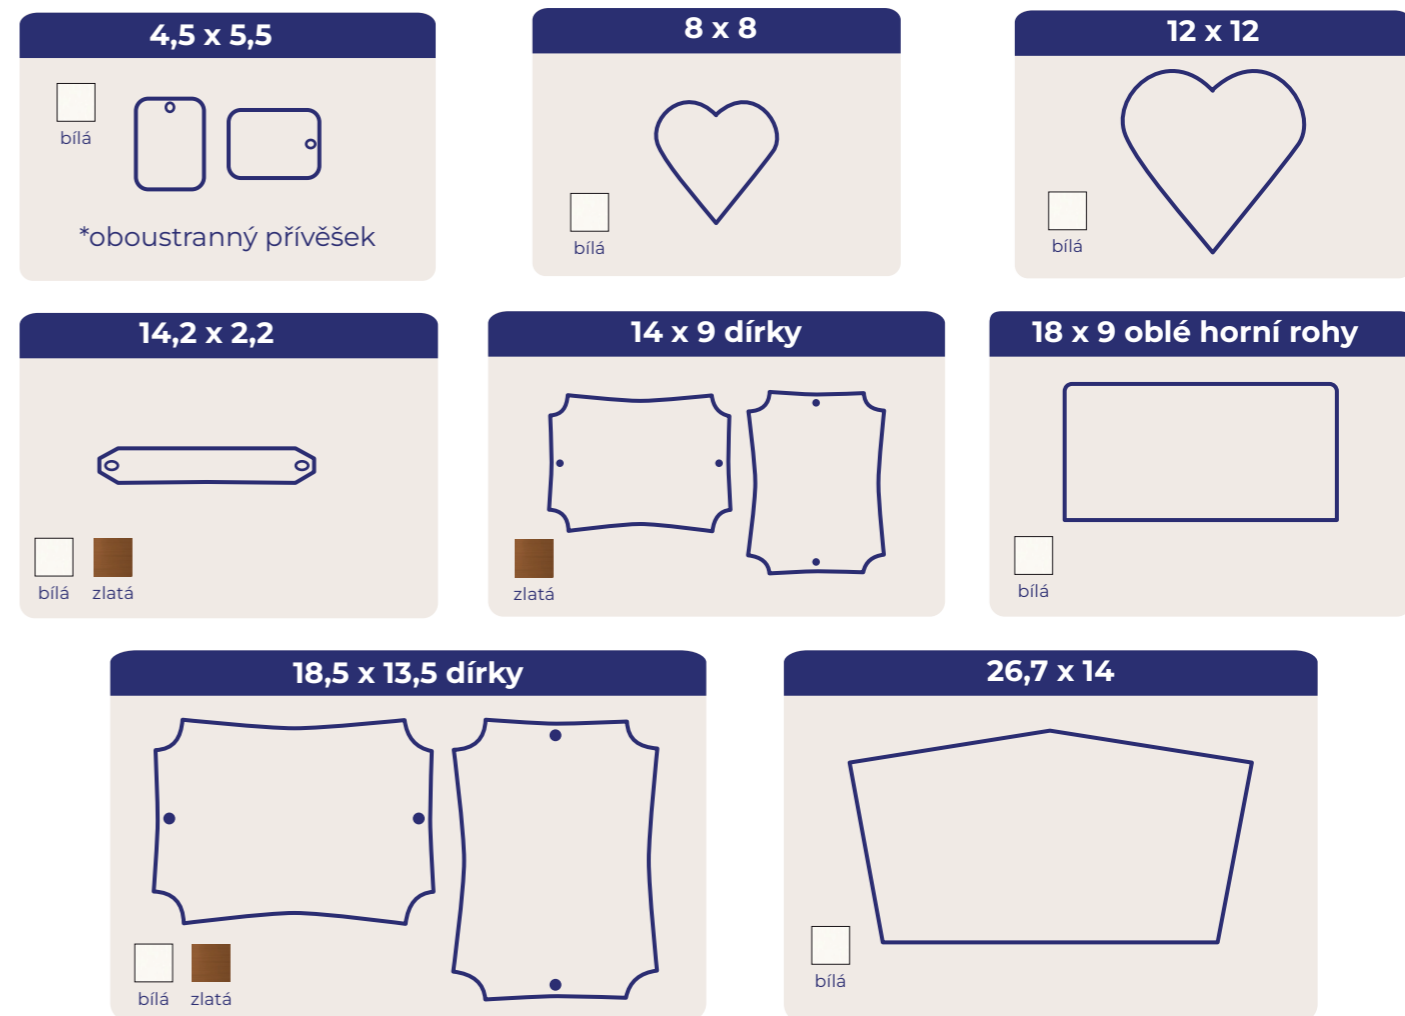

bílá zlatá stříbrná

19 x 3,5

zlatá

19,5 x 9,5

bílá zlatá stříbrná

OSTRÉ ROHY

6 x 3

bílá

9 x 7

bílá

17,9 x 12,8

bílá

10 x 3

stříbrná

12 x 4

bílá

25 x 4

zlatá stříbrná

25,3 x 20,3

bílá

Všechny rozměry uvedeny v cm.

20 x 15

bílá

21 x 6,5

bílá

OVÁLY A KRUHY

TENKÉ OHEBNÉ ŠTÍTKY

DALŠÍ TVARY

STOJÁNKY S OHYBEM